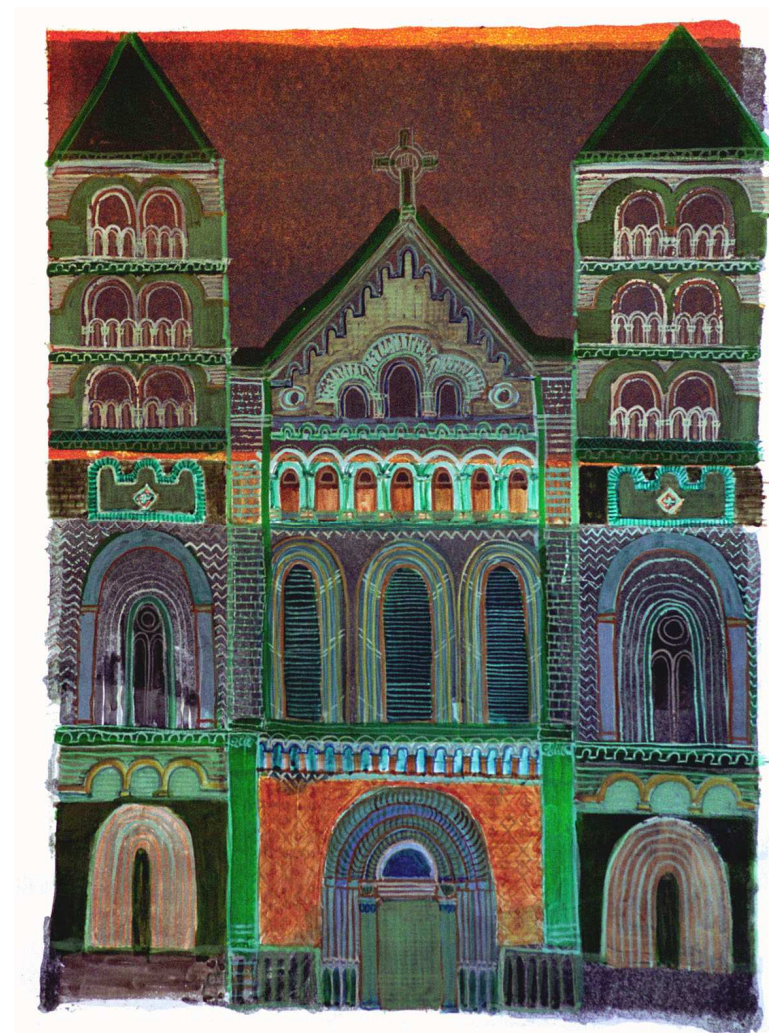

„Zdaję sobie sprawę, że malarstwo jest formą komunikacji między artystą a odbiorcą. Wyrażam szczerą satysfakcję z tego, że dzięki moim obrazom mam możliwość prezentacji treści, których wartością nadrzędną jest szacunek dla tradycji w malarstwie i troska o jej przetrwanie...” K.L.